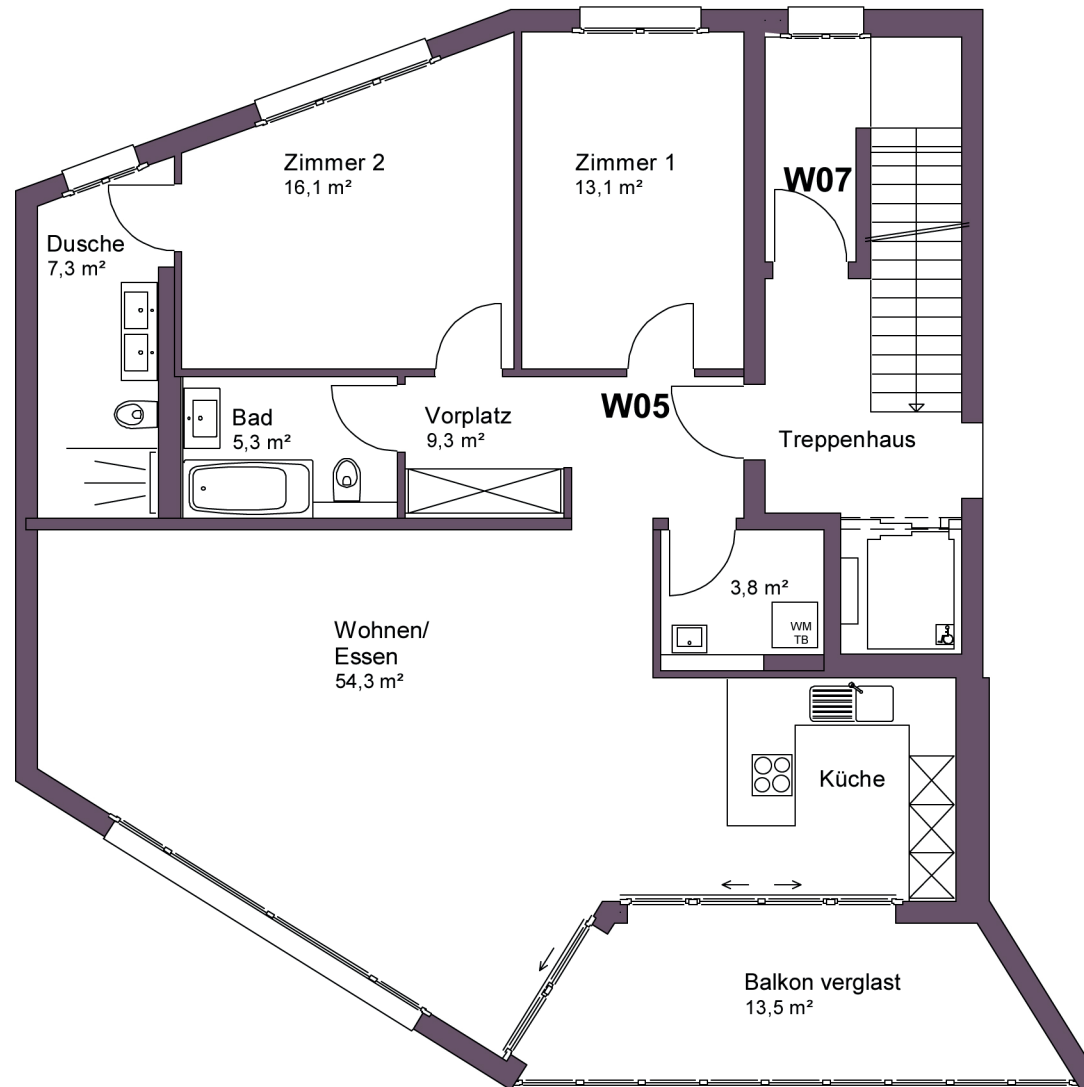

KRONENPLATZ

Projektadresse:
Benkenstrasse 5
4102 Binningen

Grundriss Wohnung 05

Geschoss: 2. Obergeschoss
Typ: 3.5 Zi. Wohnung
Wohnfläche: 109.7 m²
Balkonfläche: 13.5 m²